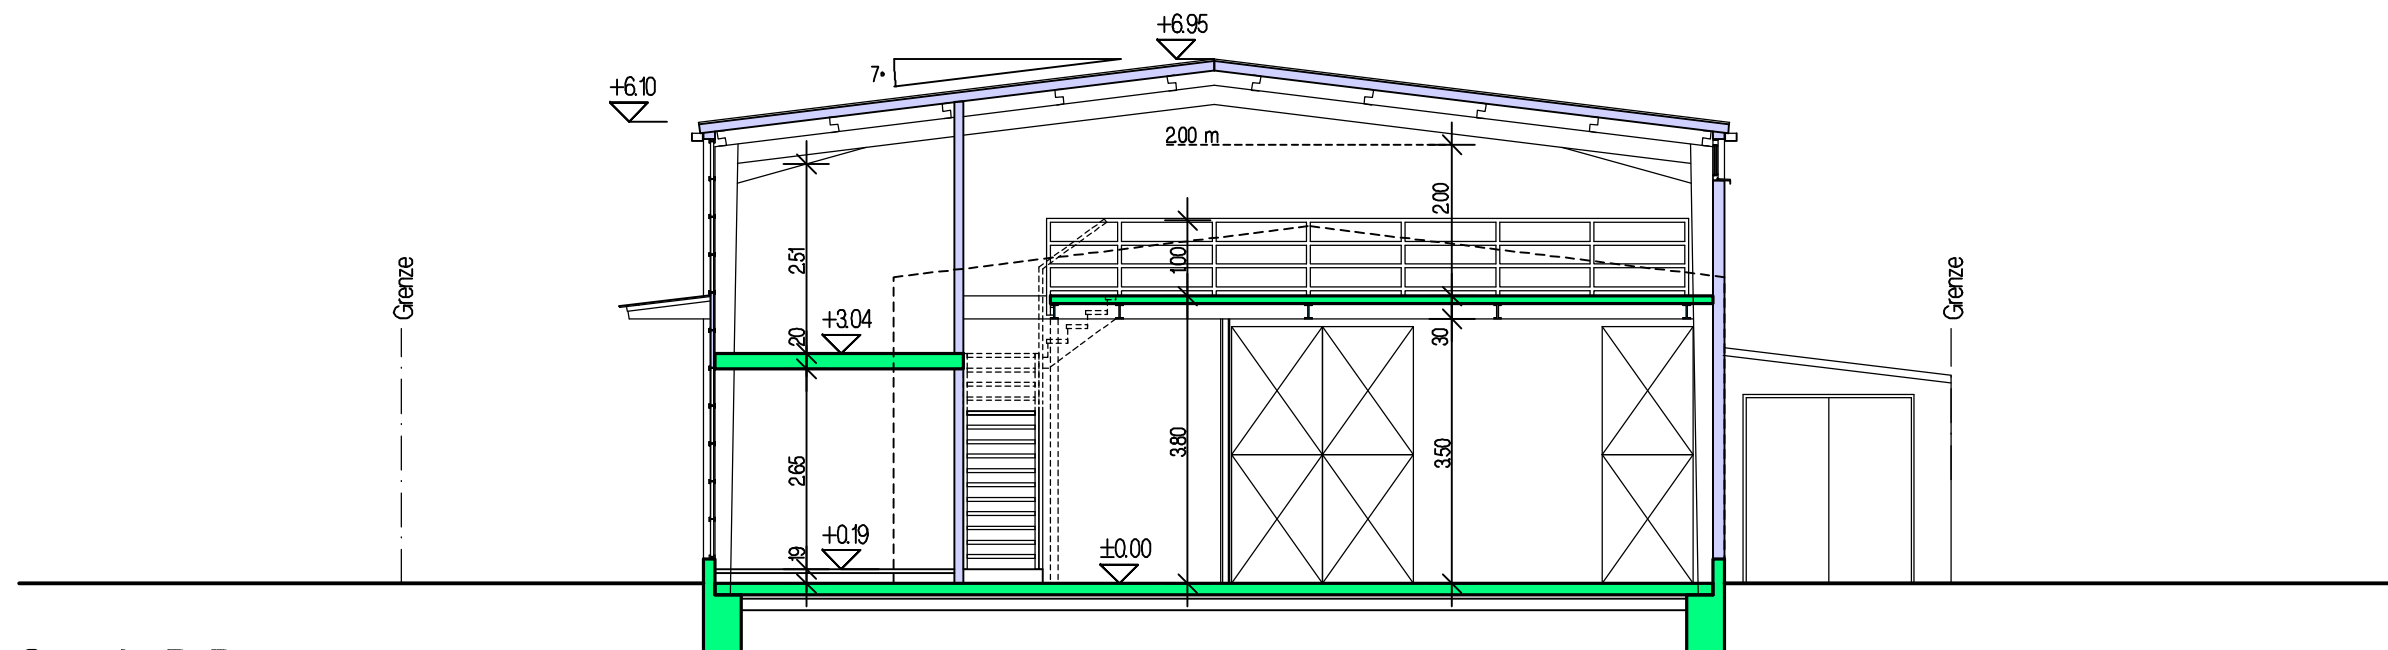

Schnitt A-A

Erweiterung einer
Werkstatt um eine
Lagerhalle

76149 Karlsruhe-Neureut
Flurstücknummer: 7248
Alte Kreisstraße 12

Schnitte
M 1 : 100

Schnitt B-B

Bauherr: Ursula und Adam Wieland
Klammweg 42
76149 Karlsruhe

Planung
und
Bauleitung: Winnie Breu
Dipl.-Ing. Freie Architektin
Breite Straße 93a
76135 Karlsruhe
Tel.: 07 21 / 81 14 04
Fax.: 07 21 / 9 82 24 73

Datum: 21.02.2008